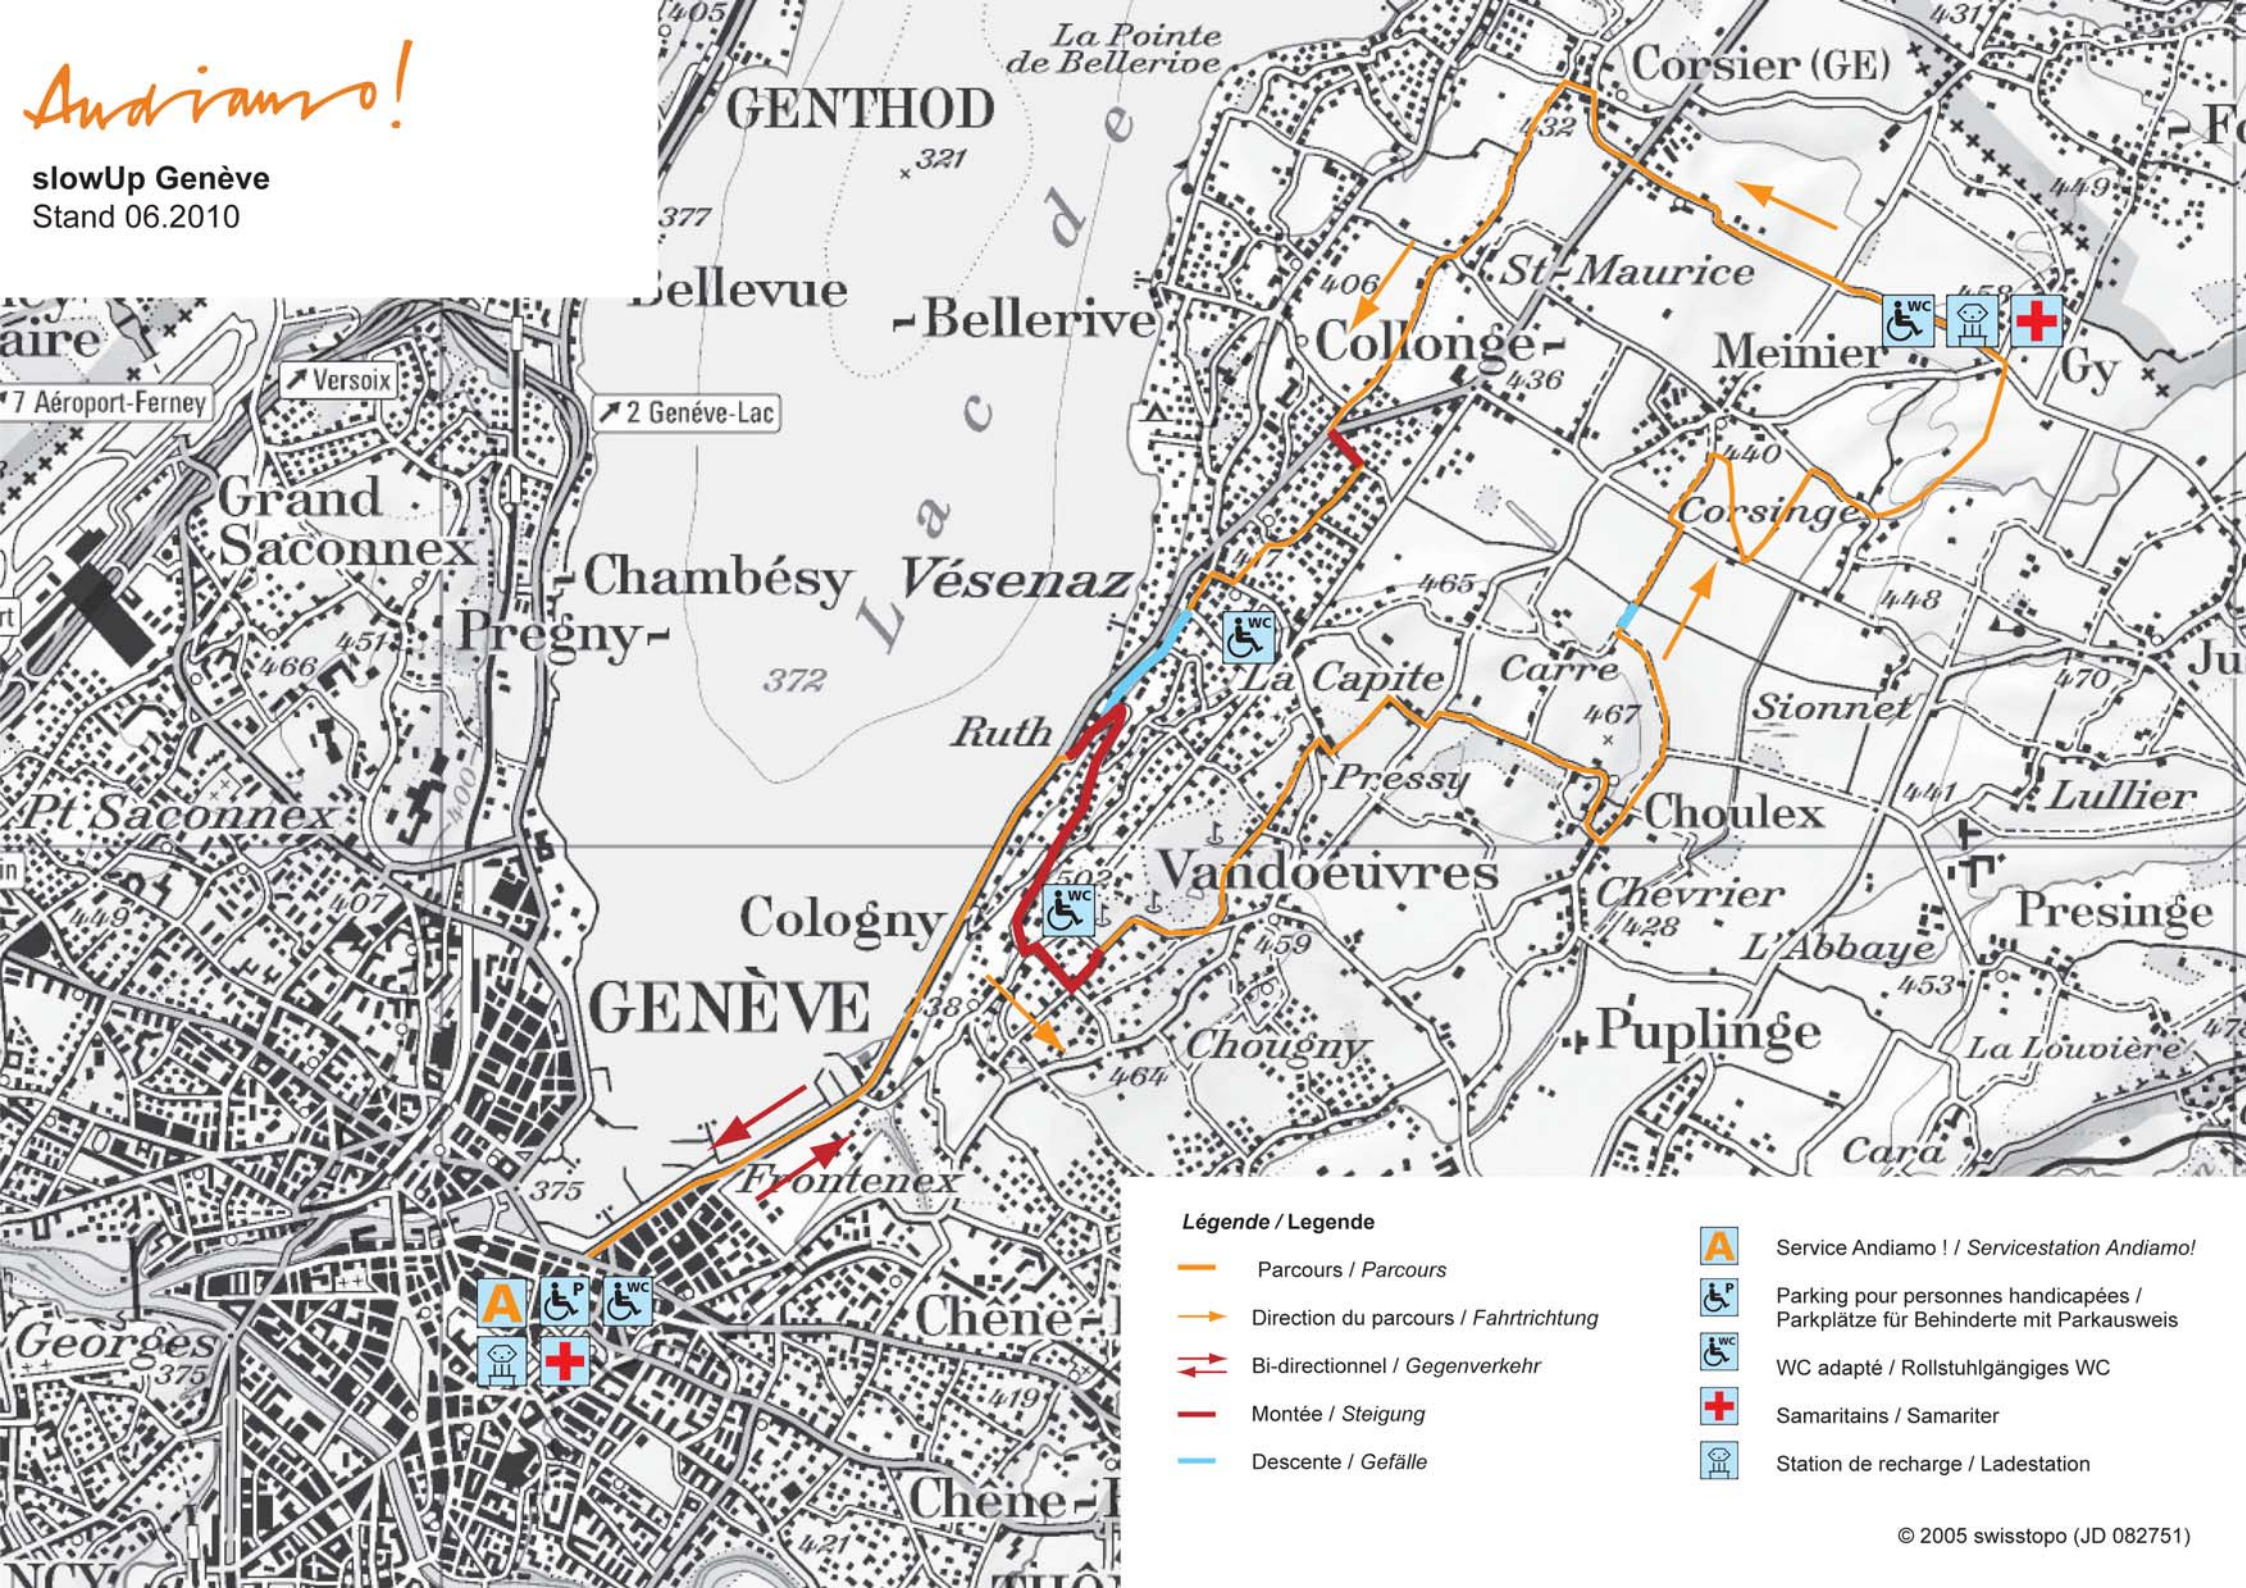

Andiamo!

slowUp Genève
Stand 06.2010

Légende / Legende

- Parcours / Parcours
- Direction du parcours / Fahrtrichtung
- ↔ Bi-directionnel / Gegenverkehr
- Montée / Steigung
- Descente / Gefälle

- Service Andiamo ! / Servicestation Andiamo!
- Parking pour personnes handicapées / Parkplätze für Behinderte mit Parkausweis
- WC adapté / Rollstuhlgängiges WC
- Samaritains / Samariter
- Station de recharge / Ladestation